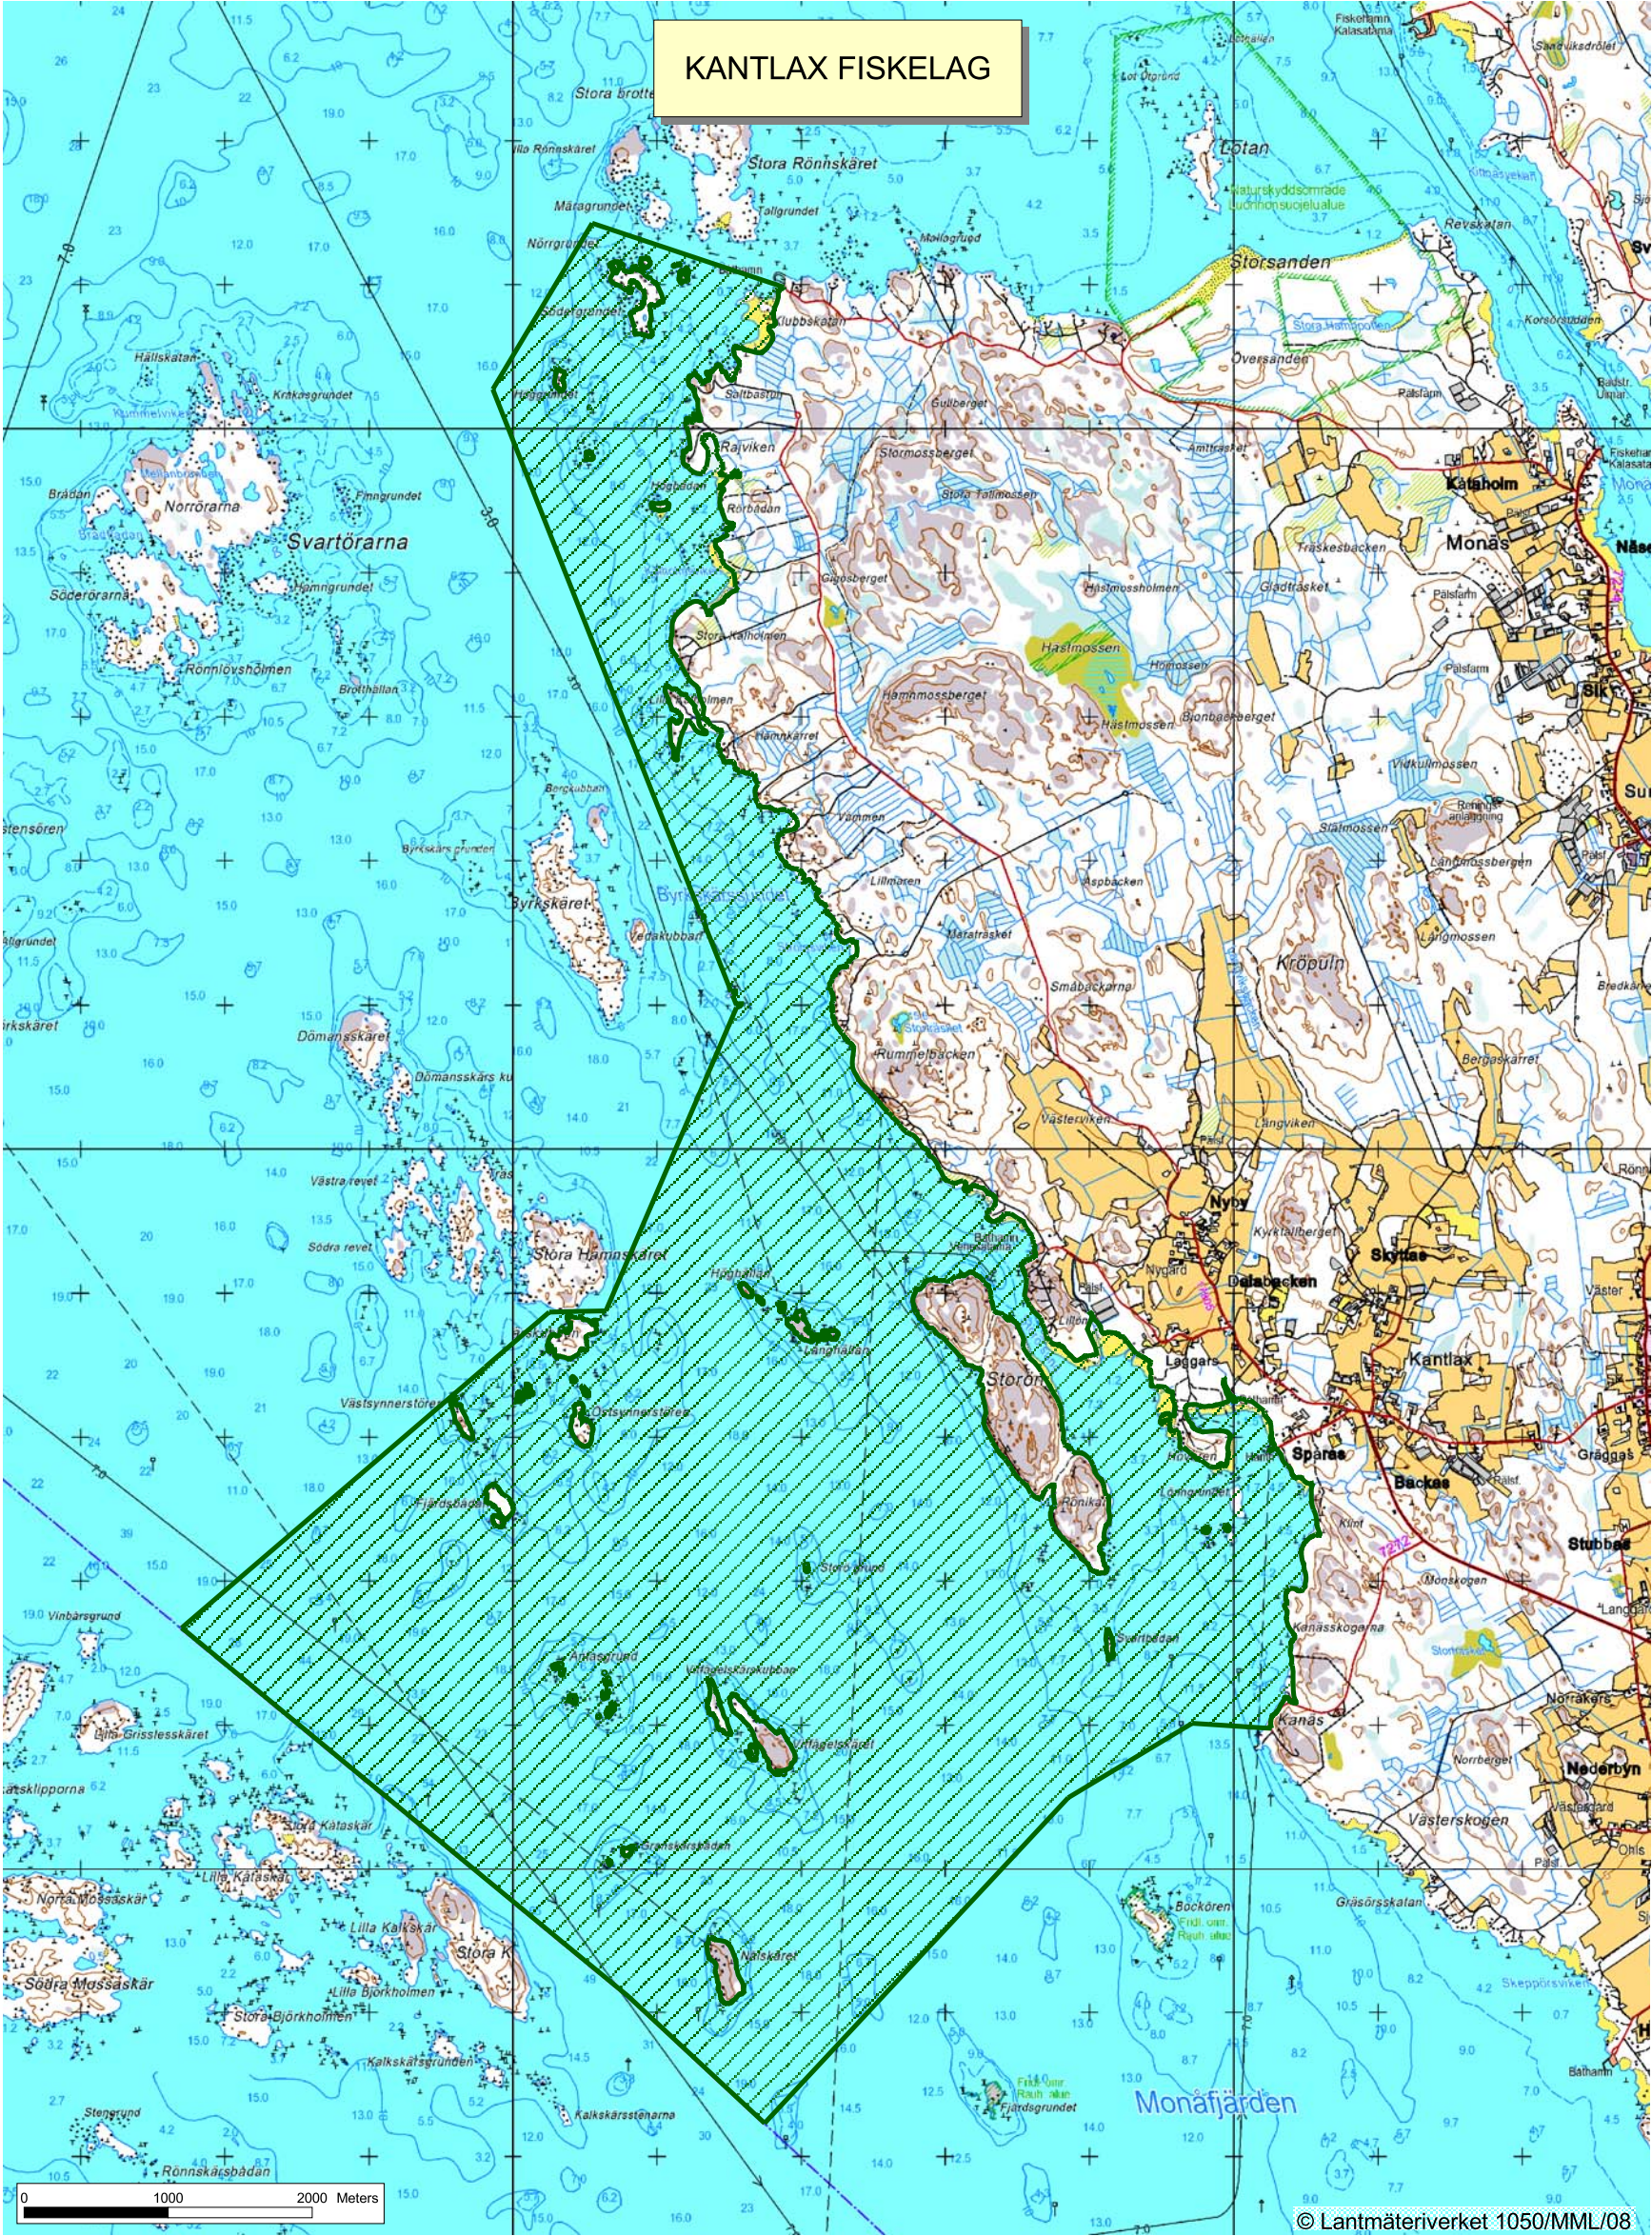

KANTLAX FISKELAG

0 1000 2000 Meters